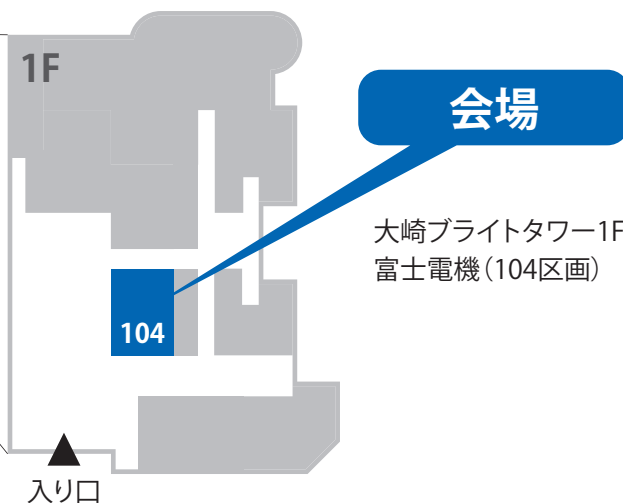

日時: **2026年7月12日(日) 11:00~13:00**

入場料: 無料(どなたでも自由にご参加いただけます)

会場: 東京都品川区北品川5-6-1 大崎ブライトタワー1F 富士電機(104区画)